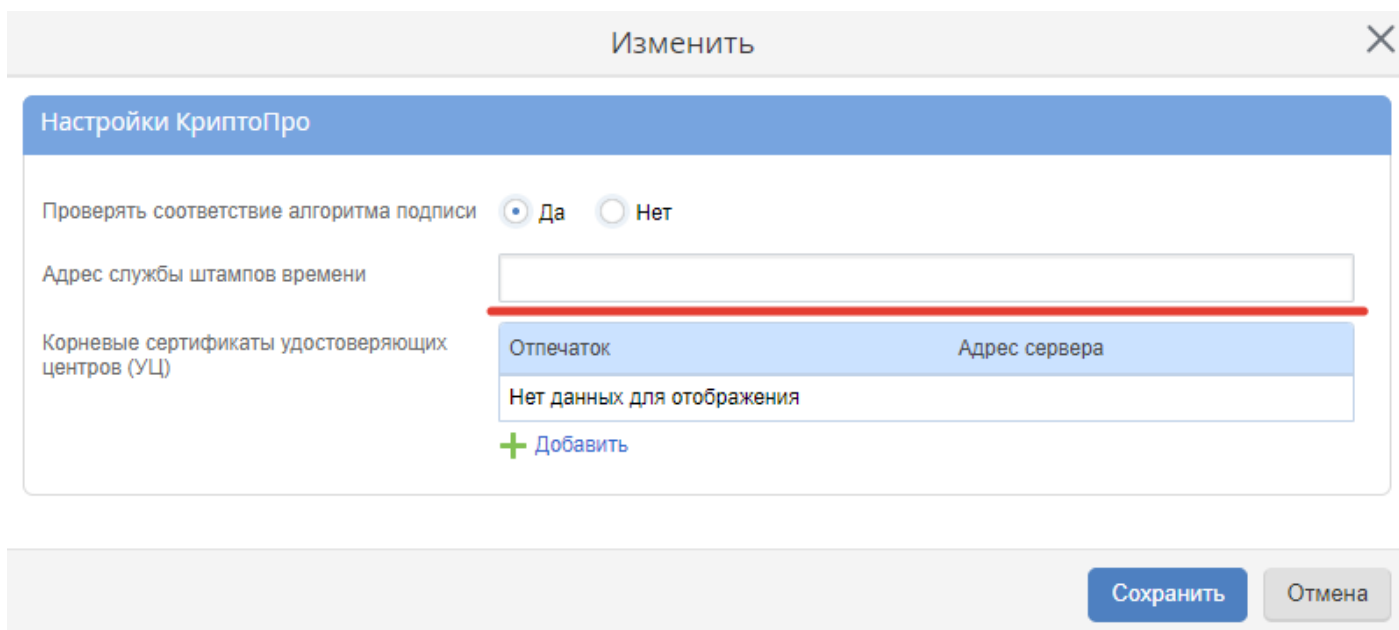

□ Не задан адрес службы штампов времени (0xC2100121)

При привязке сертификата в личном кабинете может возникнуть следующая ошибка:

Проблема вызвана отсутствием или некорректным адресом службы штампов времени: